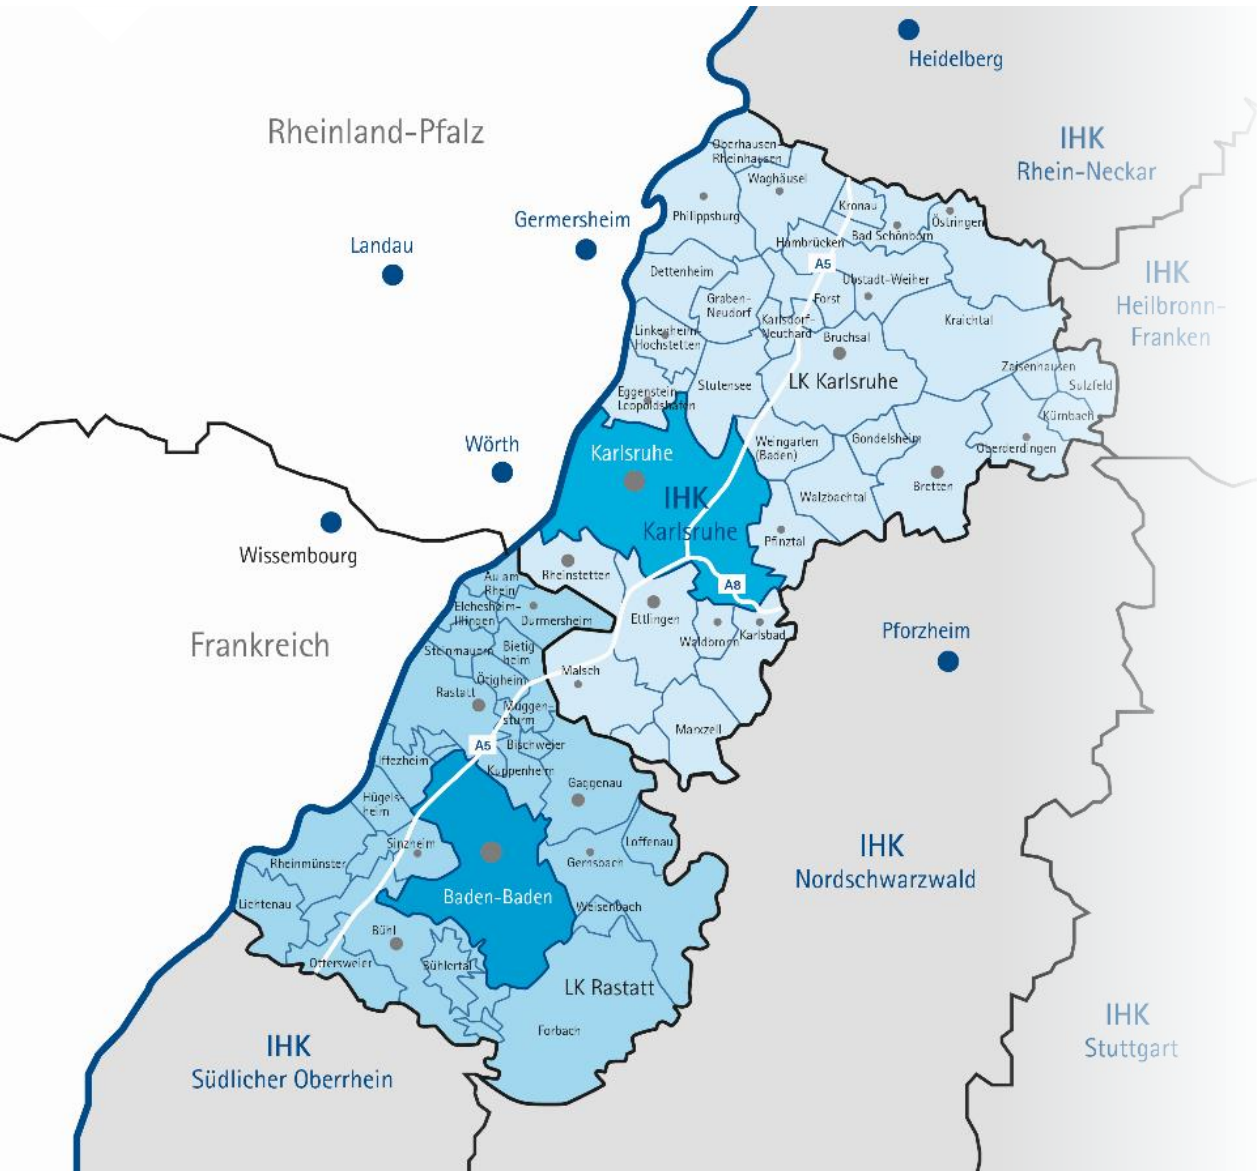

0721 / 174-101

Website

www.karlsruhe.ihk.de/

IHK-BEZIRK IM ÜBERBLICK

Mitgliedsunternehmen
knapp 70.000

Bruttoinlandsprodukt (BRP)
knapp 48,7 Mrd. €

Erwerbstätige
607.000

Sie haben Fragen?